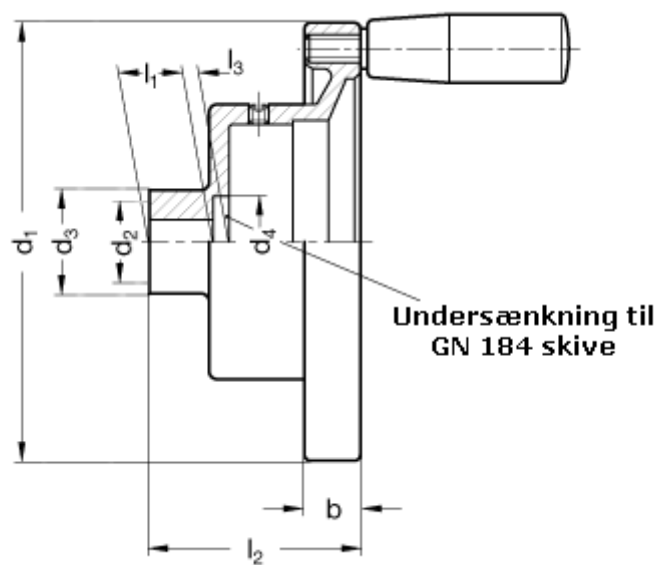

Varenummer: 20589341
Beskrivelse: E+G Håndhjul for tæller
GN 323.8-250-K22-R

Mål

b = 23

l4 = 18

d1 = 250

d2 = 22

d3 = 48

d4 = 37

l1 = 28

l2 = 81,5

l3 = 4,5